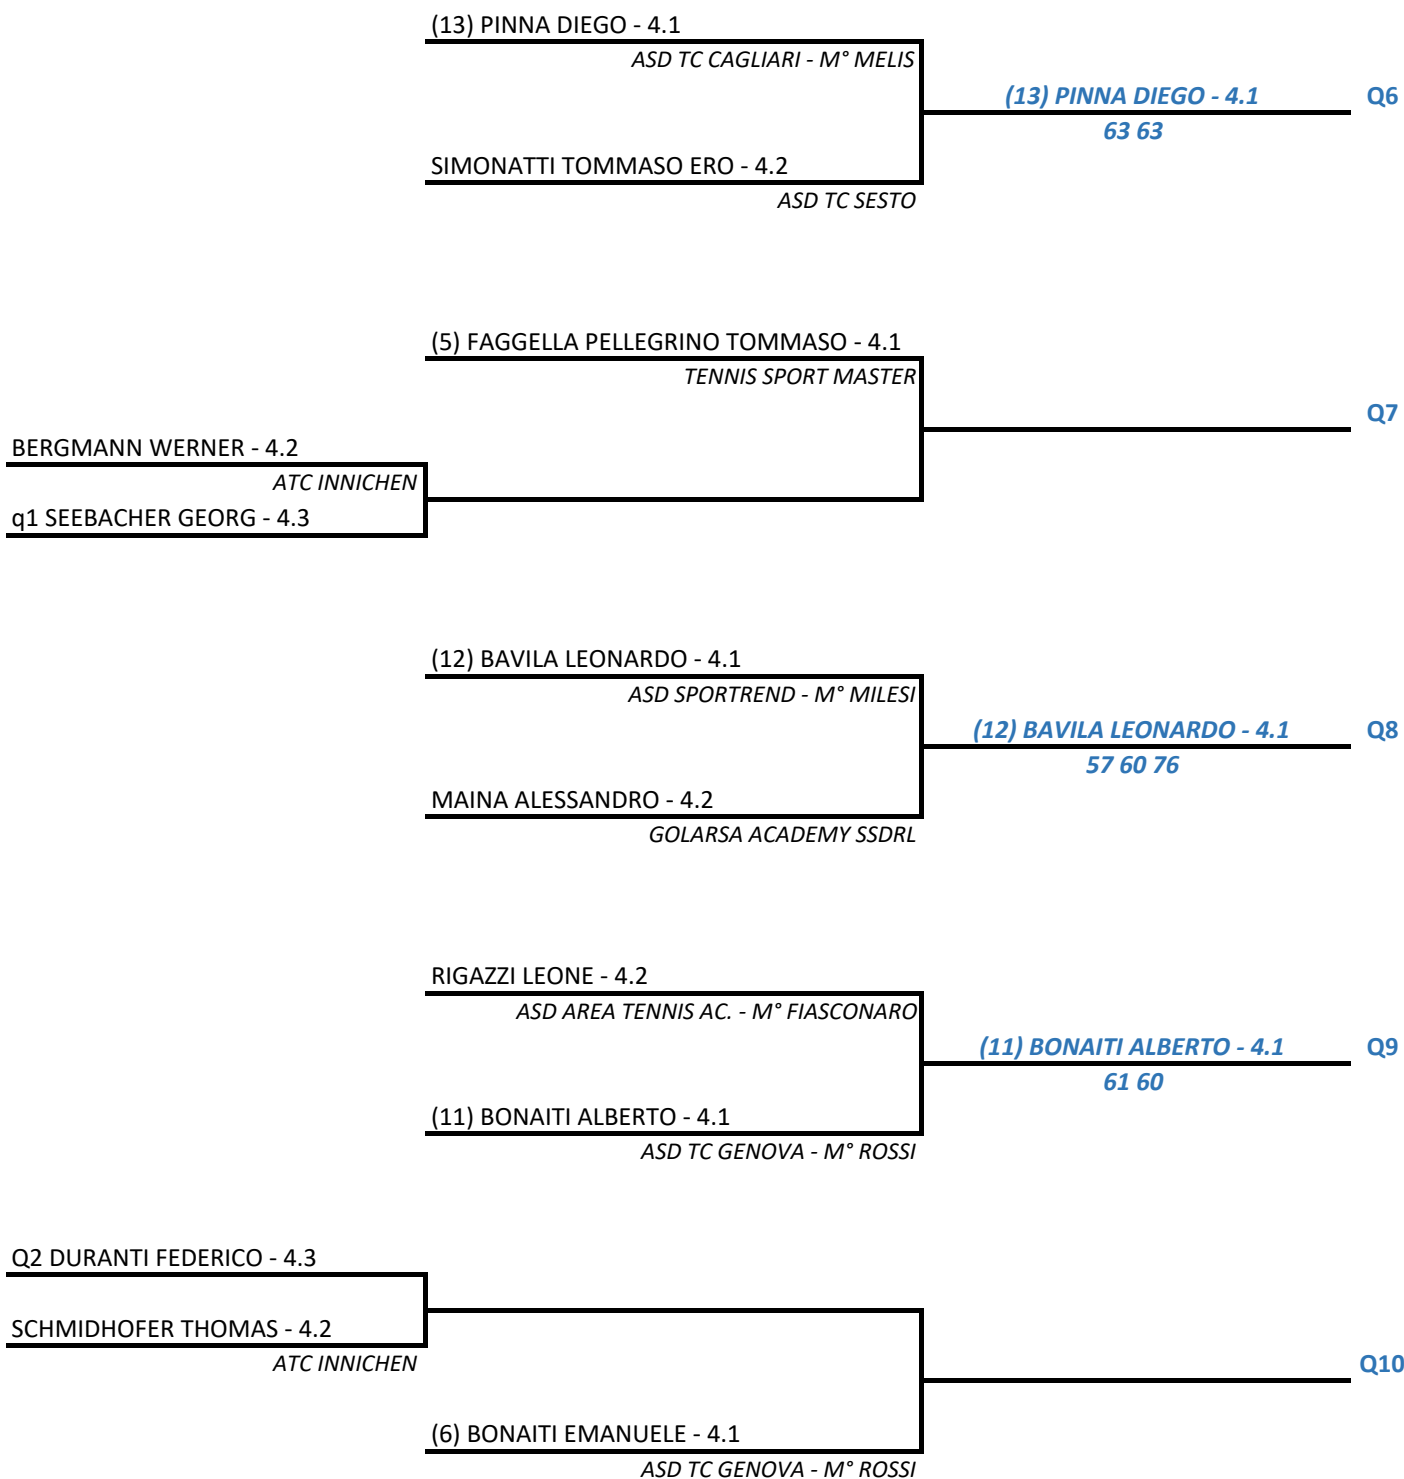

ASC WELSBERG-TENNIS DILETTANTISTICA - TORNEO ESTIVO