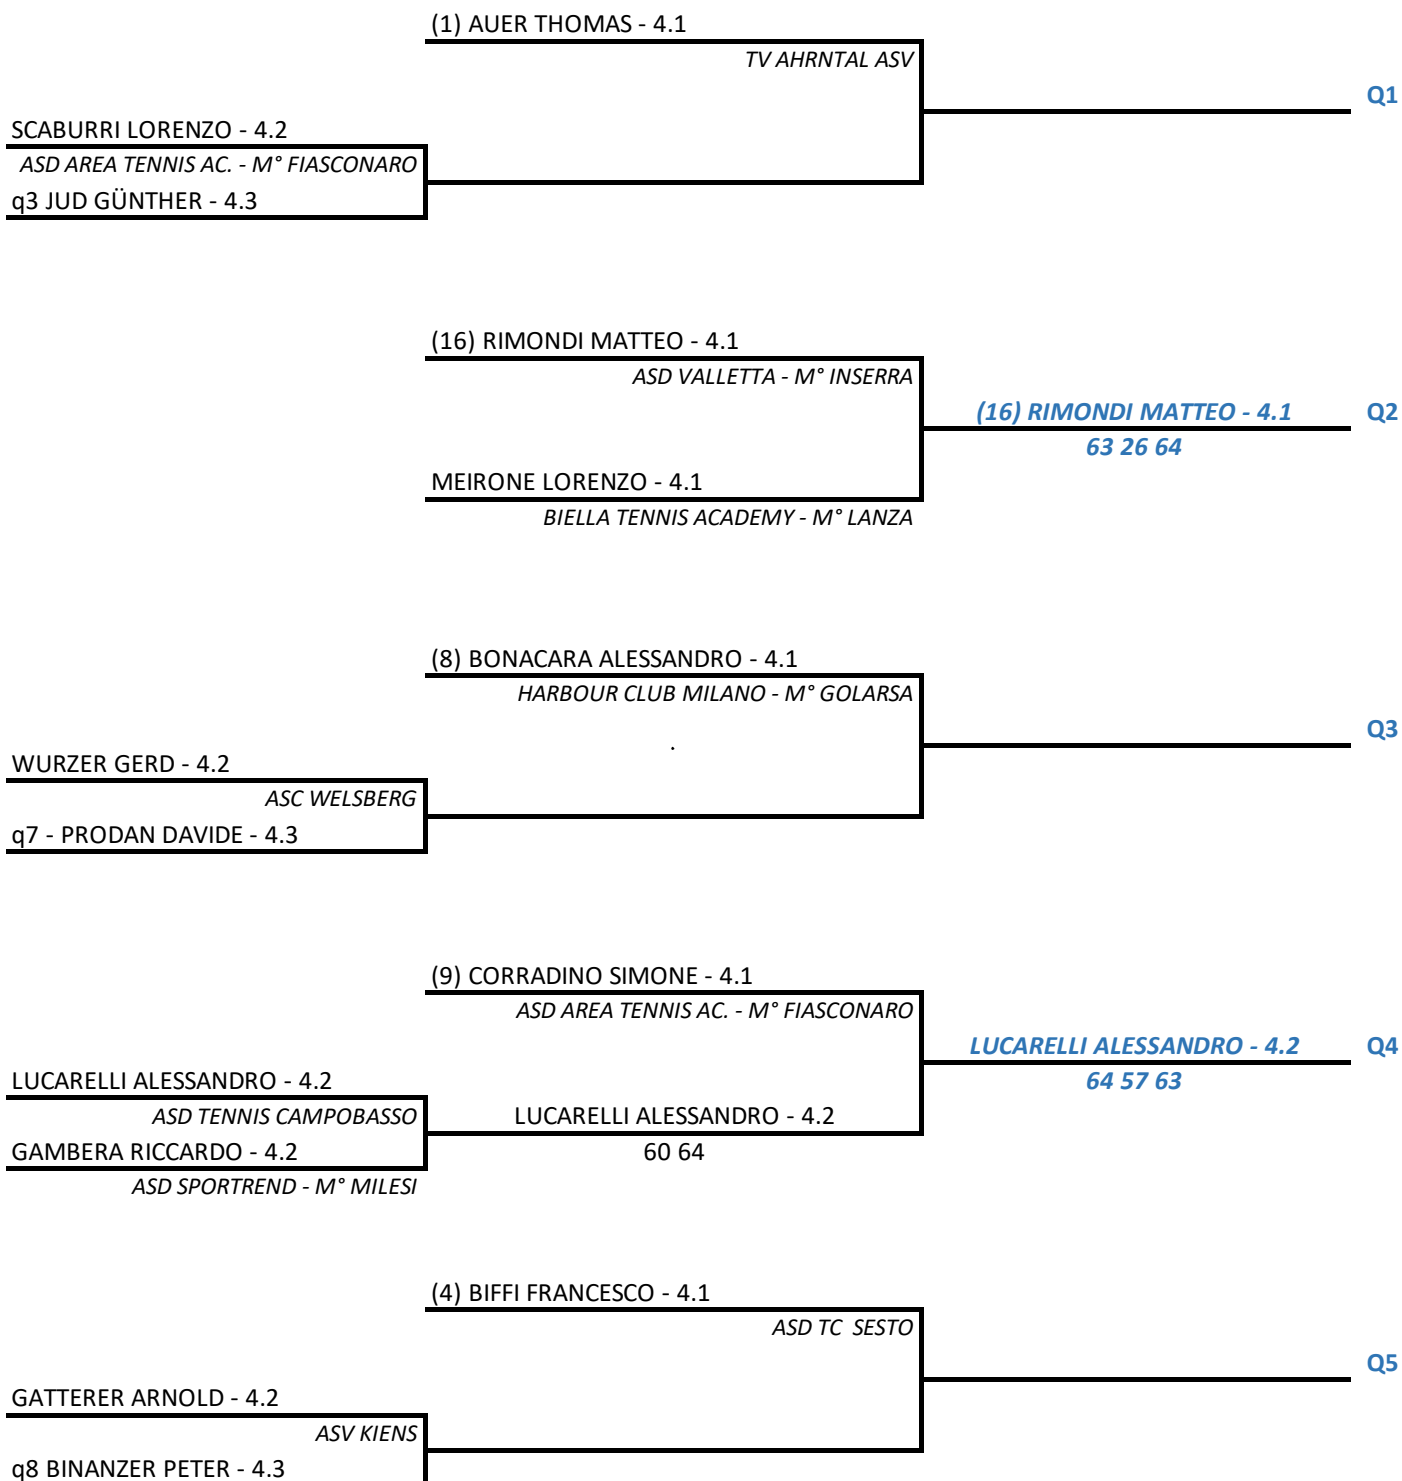

Singolare Maschile Open LIM. 4.4 - 3.1 - 4M - 2° tabellone intermedio

07/07/2019 - 14/07/2019 iscritti n° 33

Tabellone compilato il 05/07/2019 alle ore 22:17 e subito esposto

Il Giudice Arbitro: OBERHUBER WALTER